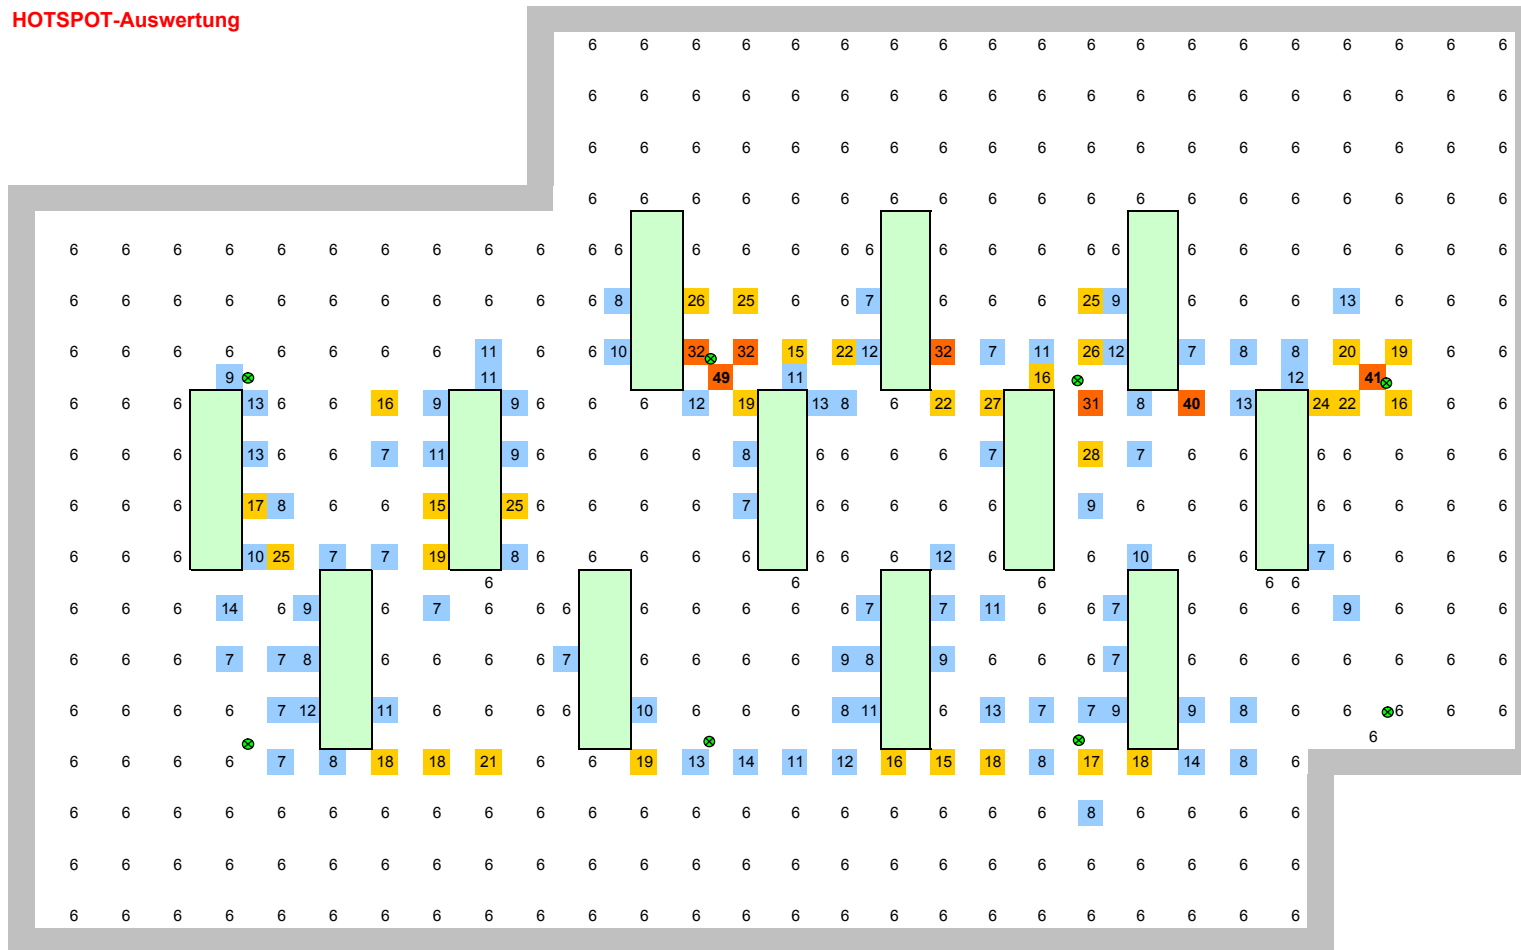

HOTSPOT-Auswertung

Legende Symbole

●	= Gully
■	= Lichtkuppel
X	= nicht messbar

Legende Messwerte (Hotspot)

6	Basiswerte
■ (blue)	bis 5.4 Vol.% Feuchte über max. Basiswert
■ (yellow)	bis 15.0 Vol.% Feuchte über max. Basiswert
■ (red)	ab 15.7 Vol.% Feuchte über max. Basiswert